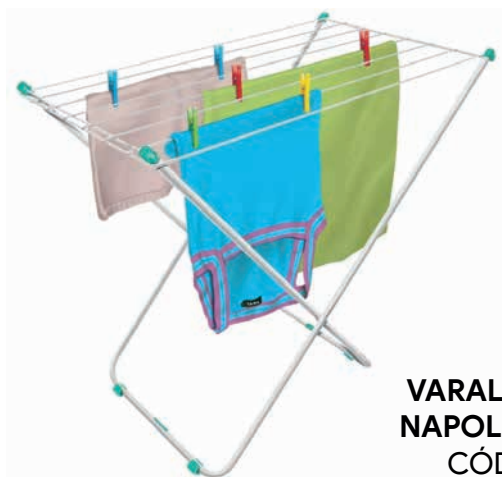

**SUPORTE 20
LUGARES**
CÓD.: 5073

**SUPORTE 12
LUGARES**
CÓD.: 5070

**SUPORTE RET.
6 LUGARES**
CÓD.: 6971

**SUPORTE 8
LUGARES**
CÓD.: 5069

FRUTEIRA DE MD.
CÓD.: 8271

**FRUTERIA
P/ MESA CROM.**
CÓD.: 7677

**CANTONEIRA
CROM. DUPLEX**
CÓD.: 7676

**SUPORTE P/
SHAMPOO**
CÓD.: 6981

**GRELHA DUPLA
CROM. ABAULADA**
CÓD.: 6979-25CMx68CM
CÓD.: 6980-28CMx80CM

**GRELHA DUPLA
CROM. RETA**
CÓD.: 6975 - 20CMx63CM
CÓD.: 6976 - 25CMx68CM
CÓD.: 6977 - 28CMx80CM

**VARAL DE CHÃO
SUMMER - 7,2M
CÓD.: 7067**

**VARAL DE CHÃO
VERONA - 7,2M
CÓD.: 7066**

**VARAL DE CHÃO
NAPOLES - 5,90M
CÓD.: 7065●**

**VARAL DE CHÃO
NAPOLES - 5,90M
CÓD.: 7064○**

**VARAL DE CHÃO
C/ ABAS 135CM
CÓD.: 5079**