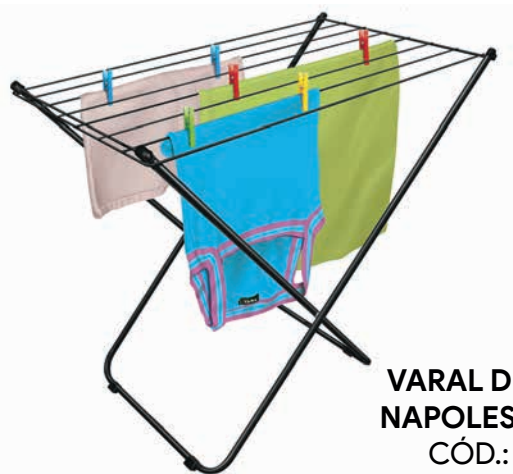

**SUPORTE 20
LUGARES**
CÓD.: 5073

**SUPORTE 12
LUGARES**
CÓD.: 5070

**SUPORTE RET.
6 LUGARES**
CÓD.: 6971

**SUPORTE 8
LUGARES**
CÓD.: 5069

FRUTEIRA DE MD.
CÓD.: 8271

**FRUTERIA
P/ MESA CROM.**
CÓD.: 7677

**CANTONEIRA
CROM. DUPLEX**
CÓD.: 7676

**SUPORTE P/
SHAMPOO**
CÓD.: 6981

**GRELHA DUPLA
CROM. ABAULADA**
CÓD.: 6979-25CMx68CM
CÓD.: 6980-28CMx80CM

**GRELHA DUPLA
CROM. RETA**
CÓD.: 6975 - 20CMx63CM
CÓD.: 6976 - 25CMx68CM
CÓD.: 6977 - 28CMx80CM

**DISTRIBUIDORA
DE UTILIDADES**

Sempre prontos para atender você

CENTRAL DE VENDAS

CLIQUE PARA CONVERSAR PELO WHATSAPP

(92)3634-4427

(92)99195-5080

A.Secalux

VARAIS P/ ROUPA

**VARAL DE CHÃO
SUMMER - 7,2M
CÓD.: 7067**

**VARAL DE CHÃO
VERONA - 7,2M
CÓD.: 7066**

**VARAL DE CHÃO
NAPOLES - 5,90M
CÓD.: 7065●**

**VARAL DE CHÃO
NAPOLES - 5,90M
CÓD.: 7064○**

**VARAL DE CHÃO
C/ ABAS 135CM
CÓD.: 5079**