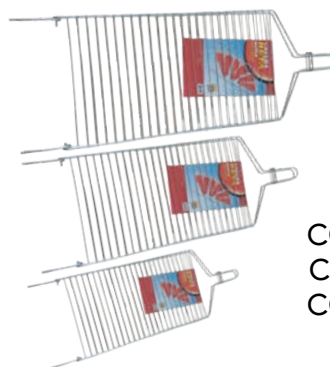

DISTRIBUIDORA
DE UTILIDADES

Sempre prontos para atender você

LINHA ARAMADOS

A. Passerini

**ESC. DE LOUÇAS
CROM. C/
PORTA TALHER**
CÓD.: 5076

**ESC. DE LOUÇAS
CROM. C/
PORTA TALHER**
CÓD.: 5078-40CM

**ESC. LOUÇAS CROM. C/
PORTA TALHER/COPO**
CÓD.: 5074 ●

**SUPORTE 20
LUGARES**
CÓD.: 5073

**SUPORTE 12
LUGARES**
CÓD.: 5070

**SUPORTE RET.
6 LUGARES**
CÓD.: 6971

**SUPORTE 8
LUGARES**
CÓD.: 5069

FRUTEIRA DE MD.
CÓD.: 8271

**FRUTERIA
P/ MESA CROM.**
CÓD.: 7677

**CANTONEIRA
CROM. DUPLEX**
CÓD.: 7676

**SUPORTE P/
SHAMPOO**
CÓD.: 6981

**GRELHA DUPLA
CROM. ABAULADA**
CÓD.: 6979-25CMx68CM
CÓD.: 6980-28CMx80CM

**GRELHA DUPLA
CROM. RETA**
CÓD.: 6975 - 20CMx63CM
CÓD.: 6976 - 25CMx68CM
CÓD.: 6977 - 28CMx80CM