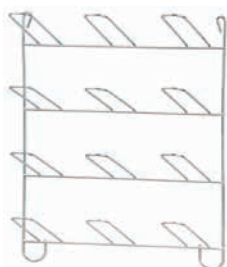

DISTRIBUIDORA
DE UTILIDADES

Sempre prontos para atender você

LINHA ARAMADOS

A. Passerini

**ESC. DE LOUÇAS
CROM. C/
PORTA TALHER**
CÓD.: 5076

**ESC. DE LOUÇAS
CROM. C/
PORTA TALHER**
CÓD.: 5078-40CM

**ESC. LOUÇAS CROM. C/
PORTA TALHER/COPO**
CÓD.: 5074 ●

**SUPORTE 20
LUGARES**
CÓD.: 5073

**SUPORTE 12
LUGARES**
CÓD.: 5070

**SUPORTE RET.
6 LUGARES**
CÓD.: 6971

**SUPORTE 8
LUGARES**
CÓD.: 5069

FRUTEIRA DE MD.
CÓD.: 8271

**FRUTERIA
P/ MESA CROM.**
CÓD.: 7677

**CANTONEIRA
CROM. DUPLEX**
CÓD.: 7676

**SUPORTE P/
SHAMPOO**
CÓD.: 6981

**GRELHA DUPLA
CROM. ABAULADA**
CÓD.: 6979-25CMx68CM
CÓD.: 6980-28CMx80CM

**GRELHA DUPLA
CROM. RETA**
CÓD.: 6975 - 20CMx63CM
CÓD.: 6976 - 25CMx68CM
CÓD.: 6977 - 28CMx80CM