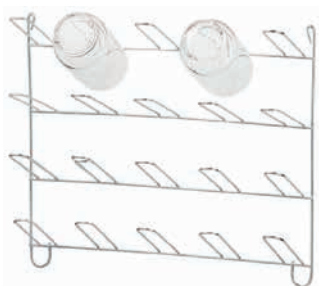

DISTRIBUIDORA
DE UTILIDADES

Sempre prontos para atender você

LINHA ARAMADOS

A. Passerini

**ESC. DE LOUÇAS
CROM. C/
PORTA TALHER**
CÓD.: 5076

**ESC. DE LOUÇAS
CROM. C/
PORTA TALHER**
CÓD.: 5078-40CM

**ESC. LOUÇAS CROM. C/
PORTA TALHER/COPO**
CÓD.: 5074 ●

**SUPORTE 20
LUGARES**
CÓD.: 5073

**SUPORTE 12
LUGARES**
CÓD.: 5070

**SUPORTE RET.
6 LUGARES**
CÓD.: 6971

**SUPORTE 8
LUGARES**
CÓD.: 5069

FRUTEIRA DE MD.
CÓD.: 8271

**FRUTERIA
P/ MESA CROM.**
CÓD.: 7677

**CANTONEIRA
CROM. DUPLEX**
CÓD.: 7676

**SUPORTE P/
SHAMPOO**
CÓD.: 6981

**GRELHA DUPLA
CROM. ABAULADA**
CÓD.: 6979-25CMx68CM
CÓD.: 6980-28CMx80CM

**GRELHA DUPLA
CROM. RETA**
CÓD.: 6975 - 20CMx63CM
CÓD.: 6976 - 25CMx68CM
CÓD.: 6977 - 28CMx80CM